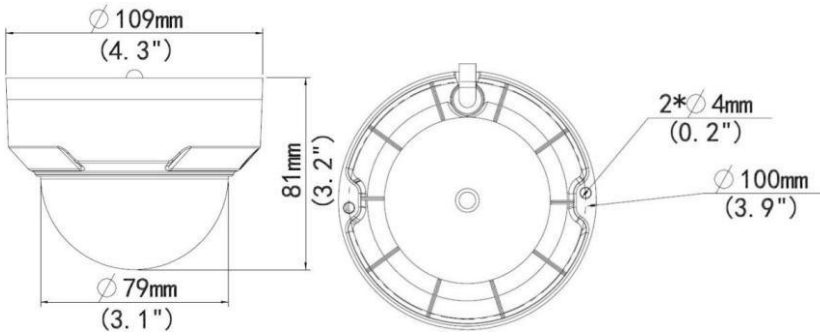

#### Yapı

- Geniş sıcaklık aralığı: -35°C to 60°C (-31°F to 140°F)
- Geniş voltaj giriş aralığı ±25%
- IK10 saldırılara dayanıklılık
- IP66

CE Uygunluk Beyanı'na  
<http://www.videofon.com.tr/Default.aspx?pageID=113>  
adresinden söz konusu ürünü seçerek ulaşabilirsiniz.

## Ölçüler